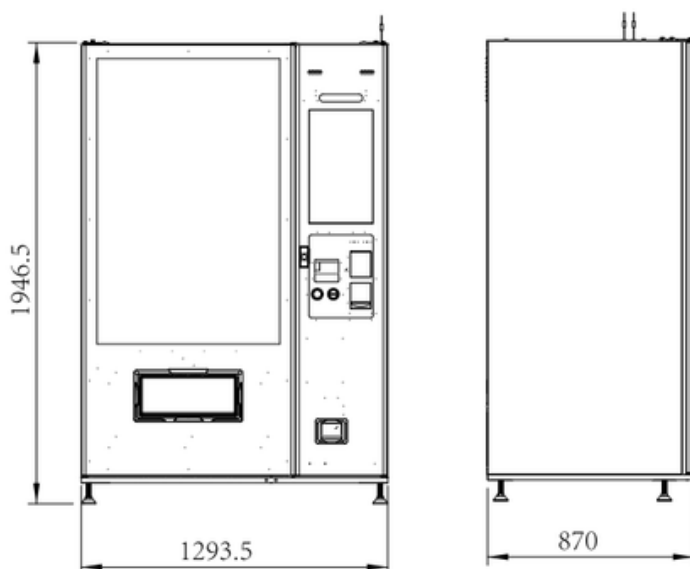

TECHNICKÉ PARAMETRY

- Rozměry: 1947 × 1294 × 870 mm
- Hmotnost: 330 kg
- Počet zásobníků: 6
- Kapacita: 300 Ks
- Teplota: 4 °C až 25 °C
- Množství: 60 slotů
- Obrazovka: 21,5"
- Napětí: AC 110V~120V/220V~240V 50/60Hz