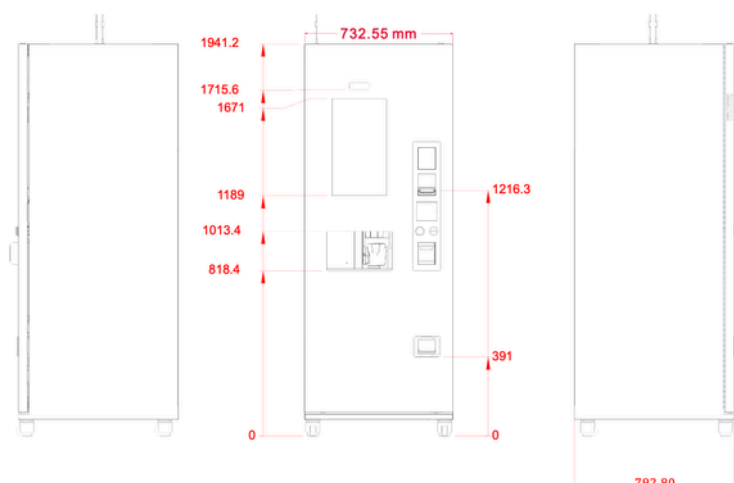

TECHNICKÉ PARAMETRY

- Rozměry: 1941 mm, 732 mm, 793 mm
- Hmotnost: 220 kg
- Počet zásobníků: 6
- Kapacita kávových zrn: 1,5 kg
- Teplota vody: 92 °C
- Druhy nápojů: až 20 druhů
- Displej: 22" dotykový LCD
- Elektrické napájení: 240 V, 3 200 W